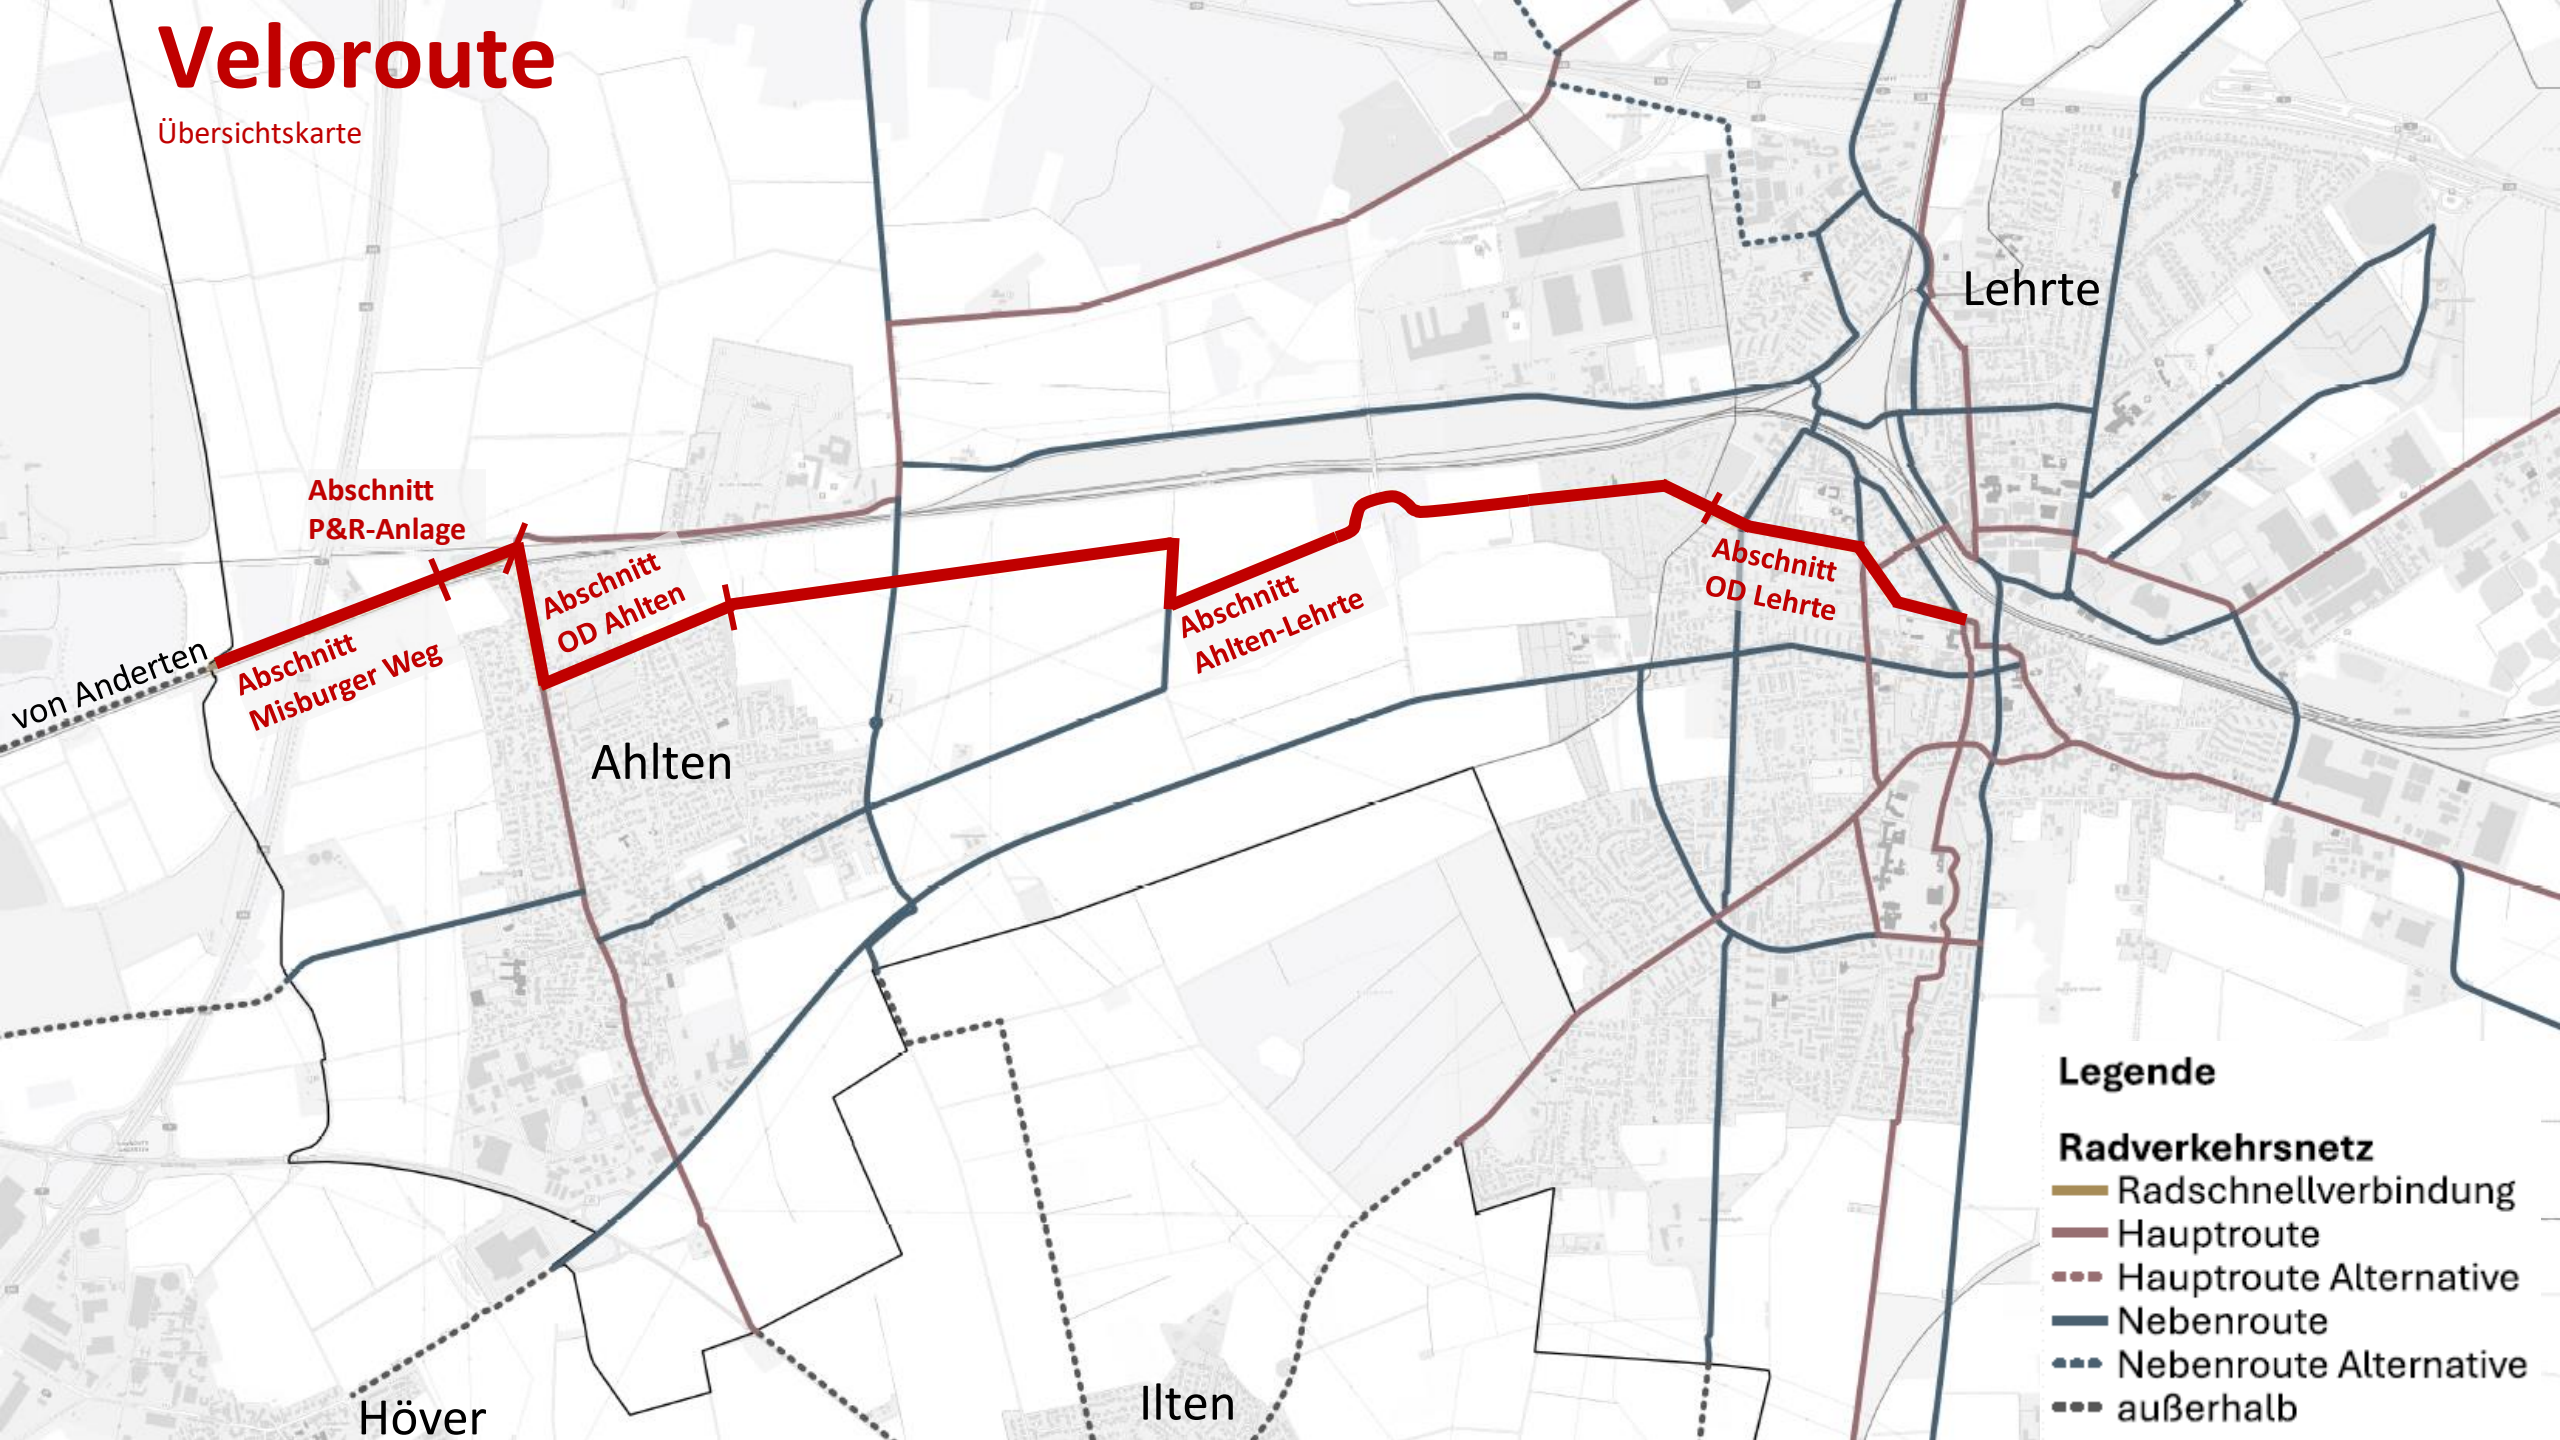

Veloroute

Übersichtskarte

Lehrte

Ahlten

Höver

Ilten

von Anderten

Abschnitt
P&R-Anlage

Abschnitt
Misburger Weg

Abschnitt
OD Ahlten

Abschnitt
Ahlten-Lehrte

Abschnitt
OD Lehrte

Legende

- Radverkehrsnetz**
-  Radschnellverbindung
-  Hauptroute
-  Hauptroute Alternative
-  Nebenroute
-  Nebenroute Alternative
-  außerhalb